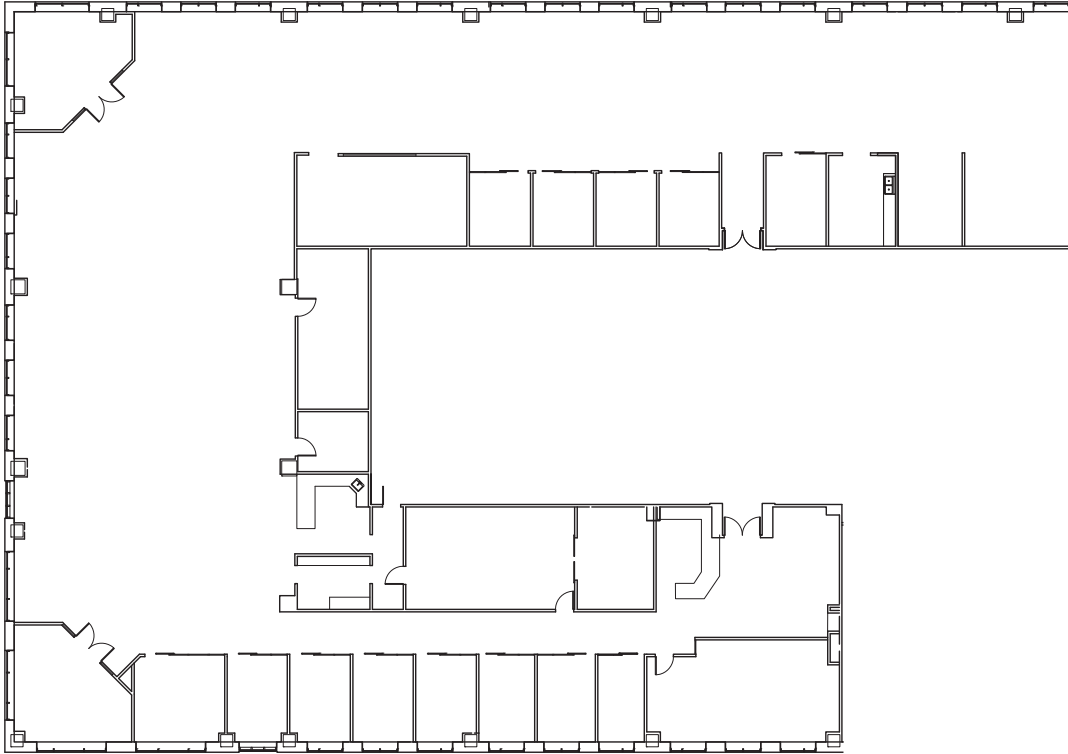

TWO HARBOUR PLACE

302 KNIGHTS RUN AVENUE
TAMPA, FL 33602

Suite 900
18,327 SF

CONTACT US

KRISTIN KENNEY
+1 985 788 5105
kristin.kenney@cbre.com

MOLLY MOLLOY CATLETT
+1 813 394 6045
mollymolloy.catlett@cbre.com