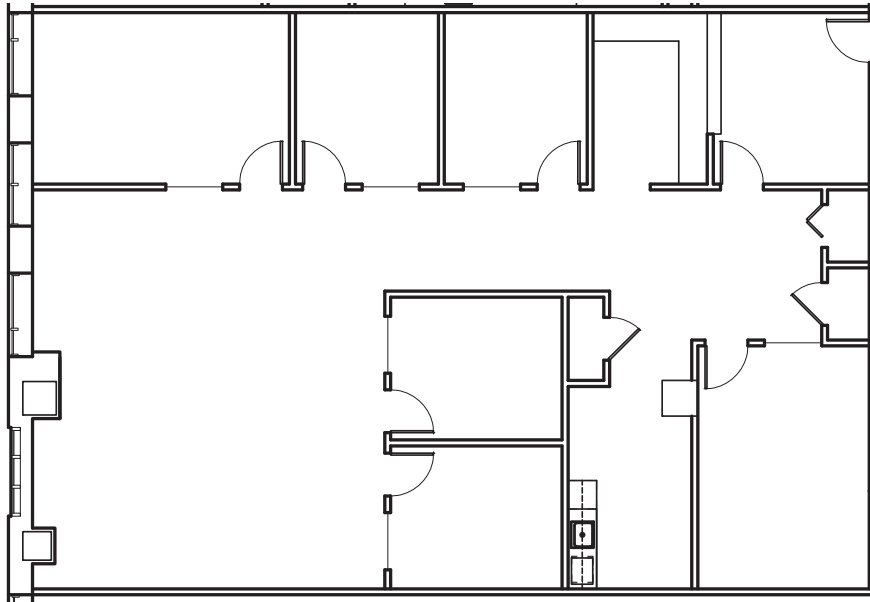

TWO HARBOUR PLACE

302 KNIGHTS RUN AVENUE
TAMPA, FL 33602

Suite 1104
2,995 SF

CONTACT US

MATT WATSON
+1 813 417 1950
matt.watson@cbre.com

KC TENUKAS
+1 813 504 8545
kc.tenukas@cbre.com

MOLLY MOLLOY CATLETT
+1 813 394 6045
mollymolloy.catlett@cbre.com