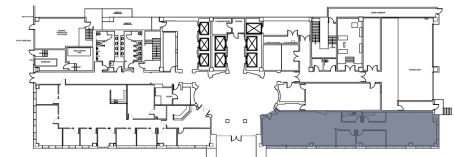

TWO HARBOUR PLACE

302 KNIGHTS RUN AVENUE
TAMPA, FL 33602

Suite 100
2,654 SF

CONTACT US

KRISTIN KENNEY
+1 985 788 5105
kristin.kenney@cbre.com

MOLLY MOLLOY CATLETT
+1 813 394 6045
mollymolloy.catlett@cbre.com