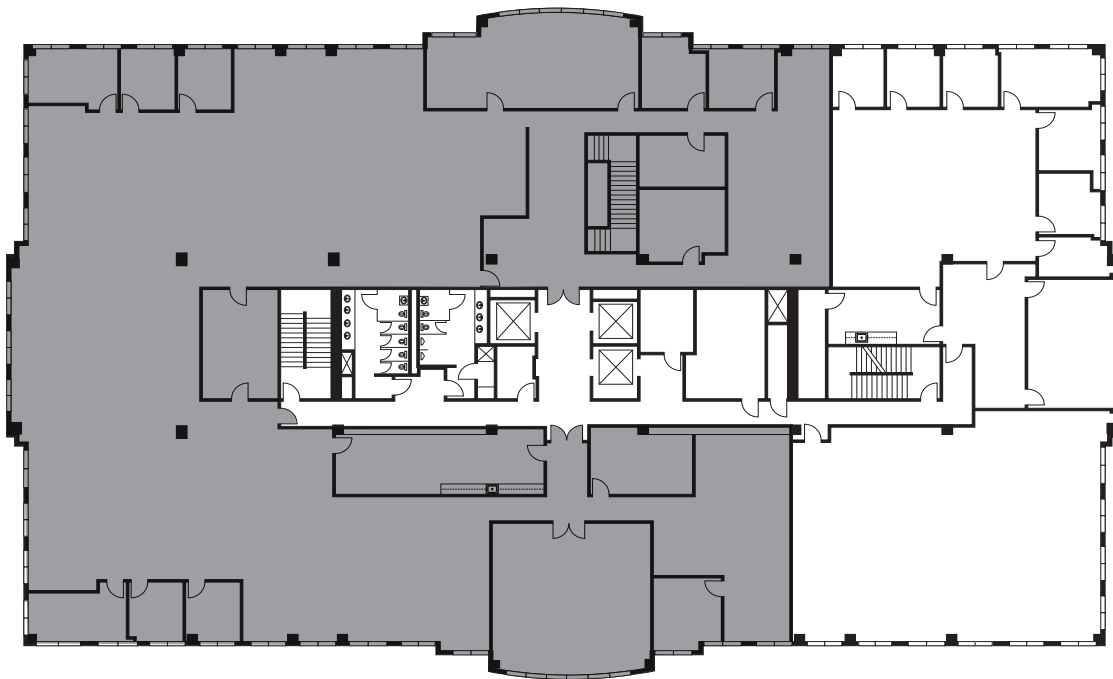

## HIDDEN RIVER I

8800 Grand Oak Circle  
Tampa, FL 33637

**SUITE 600**  
15,976 SF  
Available 9/1/2022